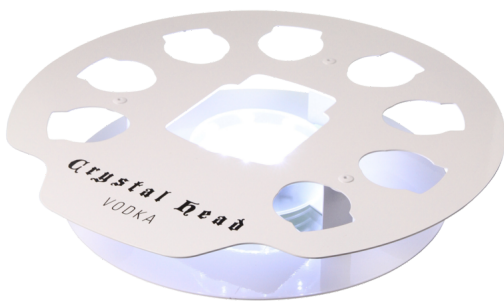

CRYSTAL HEAD SERVICETABLET CLUB ALU (METALLIC)

Crystal Head

Crystal Head Servicetablet Club Alu ((Metallic))

Crystal Head

Schweden

Aktuell 45.00

(inkl. MwSt.)